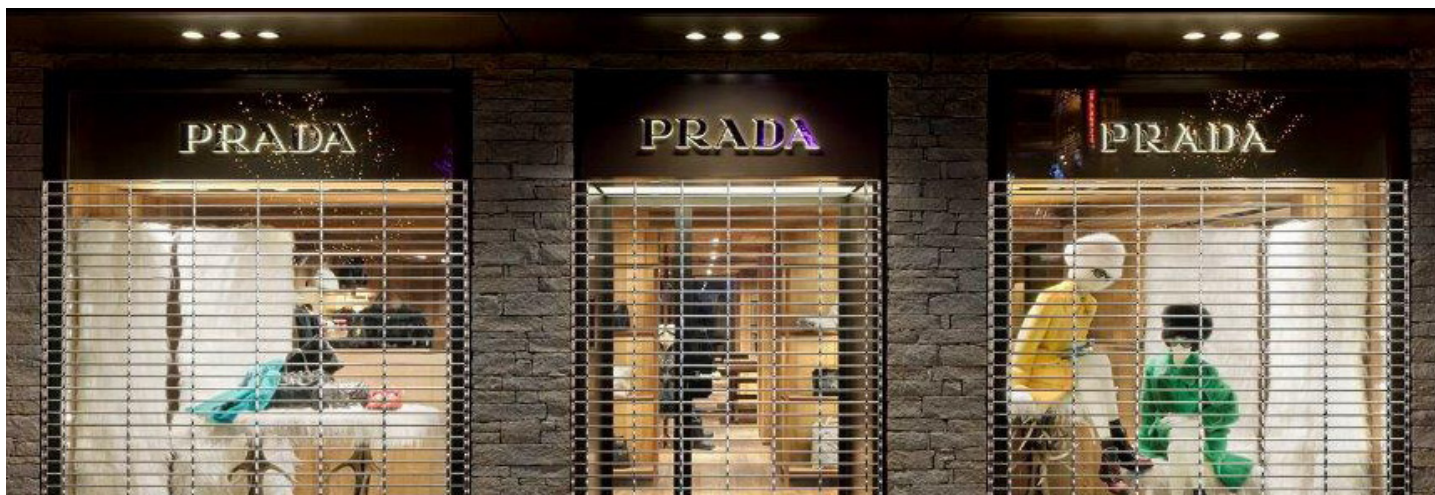

Rijke uitstraling met
slagvaste veiligheid
Optic 1.77S

floor rolluiken

Strak design en slagvast

- zeer geschikt voor o.a. winkelpui, etalage, winkelcentra
- optimale beveiliging zonder storende elementen
- scherpe prijsstelling
- maximaal doorzicht van 80%
- hoge inbraakwerendheid