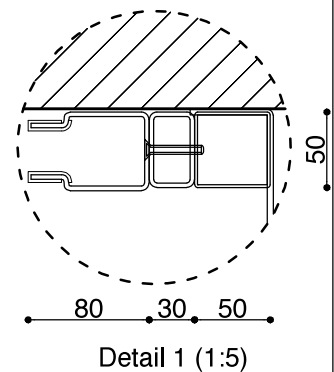

Doorsnede C-C

Aanzicht

Doorsnede D-D

Doorsnede B-B

Doorsnede A-A

Optic 1.08-ODD-NHB

www.floorrolluiken.nl

Maateenheid: mm
Papierformaat: A4

Schaal: 1:20
Versie: 1.0

Getekend: Ing. A.J. Holdinga
Datum: 18-09-2012

Zonder voorafgaande schriftelijke toestemming mag uit deze uitgave niets worden gereproduceerd