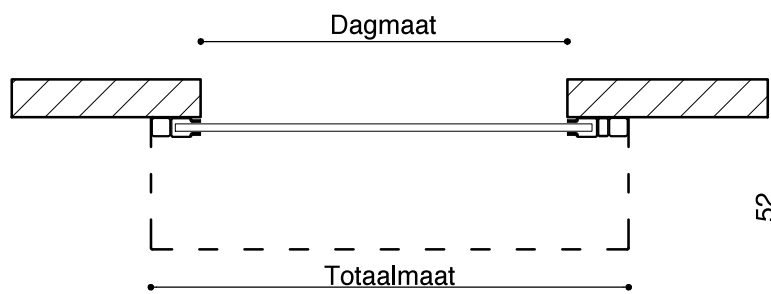

Doorsnede C-C

Aanzicht

Doorsnede D-D

Doorsnede B-B

Doorsnede A-A

Optic 1.08-ODD-NHB

www.floorrolluiken.nl

Maateenheid: mm
Papierformaat: A4

Schaal: 1:20
Versie: 1.0

Getekend: Ing. A.J. Holdinga
Datum: 18-09-2012

Zonder voorafgaande schriftelijke toestemming mag uit deze uitgave niets worden gereproduceerd