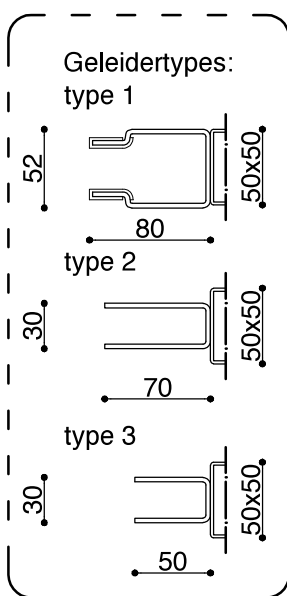

Doorsnede C-C

Aanzicht

Doorsnede D-D

Doorsnede B-B

Doorsnede A-A

Optic 1.08-ODD-NHB

www.floorrolluiken.nl

Maateenheid: mm
Papierformaat: A4

Schaal: 1:20
Versie: 1.0

Getekend: Ing. A.J. Holdinga
Datum: 18-09-2012

Zonder voorafgaande schriftelijke toestemming mag uit deze uitgave niets worden gereproduceerd