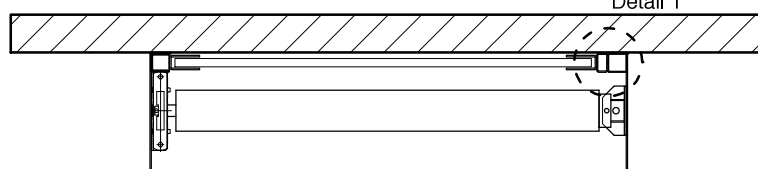

Dagmaat

Totaalmaat

Doorsnede B-B

Doorsnede A-A

Detail 1 (1:5)

floor rolluiken

Fortress 1.62S / 1.62A-ODD-NHB

www.floorrolluiken.nl

Maateenheid: mm

Schaal: 1:20

Getekend: Ing. A.J. Holdinga

Papierformaat: A4

Versie: 1.0

Datum: 18-09-2012

Zonder voorafgaande schriftelijke toestemming mag uit deze uitgave niets worden gereproduceerd