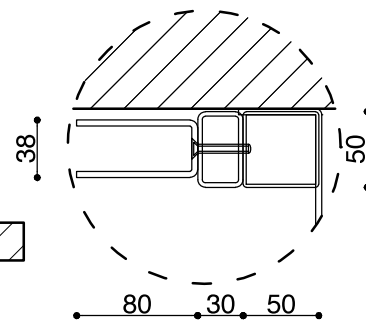

Dagmaat

Totaalmaat

Doorsnede B-B

Doorsnede A-A

Detail 1 (1:5)

floor rolluiken

Fortress 1.62S / 1.62A-ODD-NHB

www.floorrolluiken.nl

Maateenheid: mm

Schaal: 1:20

Getekend: Ing. A.J. Holdinga

Papierformaat: A4

Versie: 1.0

Datum: 18-09-2012

Zonder voorafgaande schriftelijke toestemming mag uit deze uitgave niets worden gereproduceerd