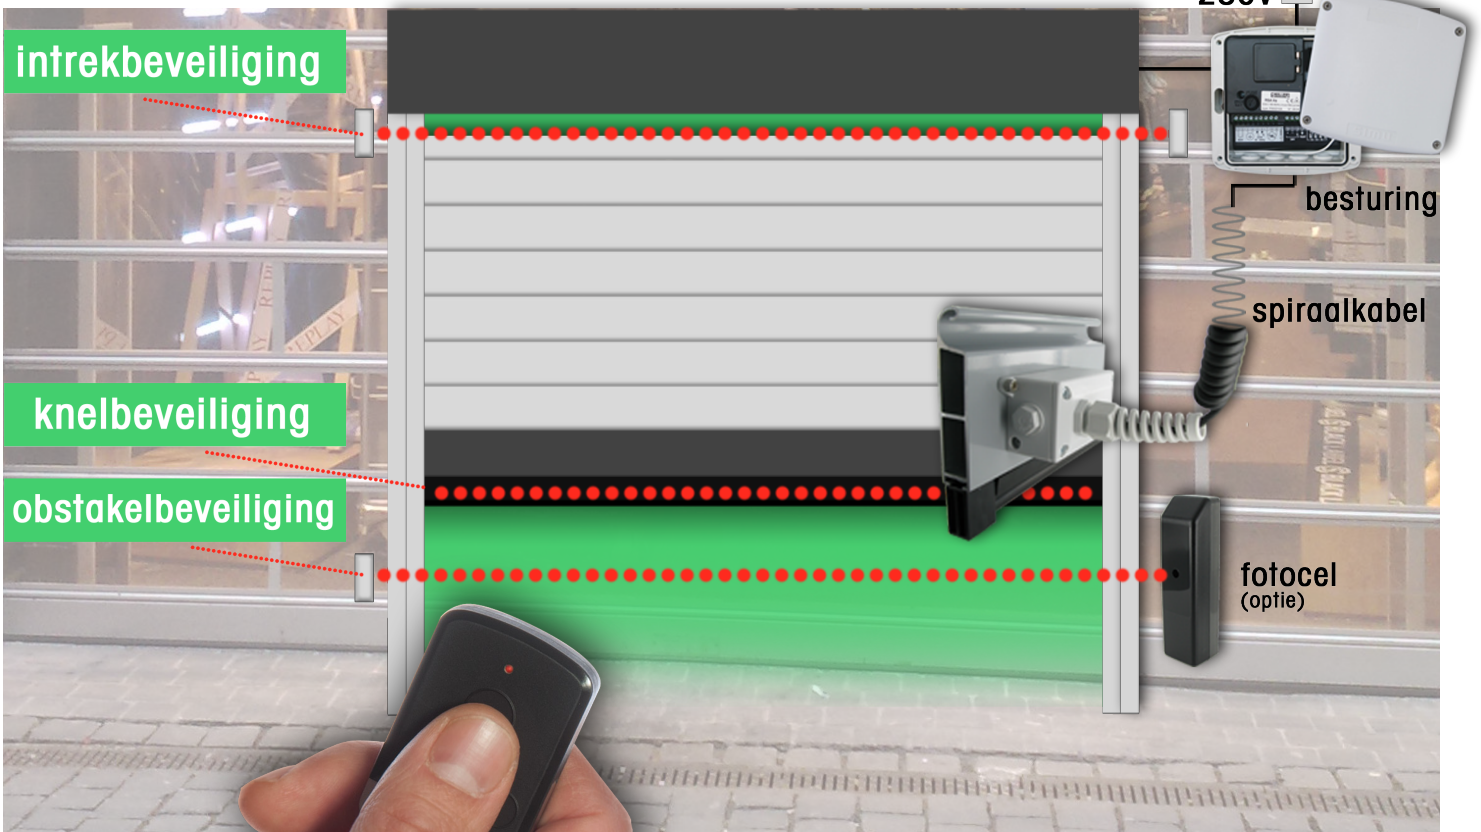

Veilig op afstand
uw rolluik bedienen
Draadloze bediening

draadloze
bediening

floor rolluiken

Multifunctionele besturing

- geen inbraakgevoelige bediening op de gevel
- rollingcode met meer dan 16 miljoen combinaties
- tot 4 rolluiken bedienen met 1 handzender
- standaard met knelbeveiliging

Product voldoet aan de European Standards EN 12453.

De TSA handzender bedient op eenvoudige wijze professionele rolluiken en rolhekken.

TSA handzender

Voeding	: Lithiumbatterij 3V
Bescherming	: klasse 2
Bediening	: 4 kanalen
Hz Radiofrequentie	: 433,42 MHz
Reikwijdte	: ca. 20 meter
Beschermingsindex	: IP 30
Werkings-temp.	: -20c/+70c
Gewicht	: 38 gr
Afmeting	: 35 x 53 x 11 mm

Set bestaat uit:

- programmeerbare besturing met ingebouwde ontvanger
- infrarode knelbeveiliging
- 4 kanaals handzender
- fotocel tbv obstakel- of intrekbeveiliging (optioneel)

Besturing

Multifunctionele programmeerbare besturing met ingebouwde ontvanger, cyclusteller, rollingcode voor beveiligde gegevensoverdracht. Met aansluitpunten voor knel-, obstakel- en intrekbeveiliging.

Knelbeveiliging

Het afsluitrubber aan de onderzijde van het rolluik wordt aan de binnenzijde voorzien van een infrarood straal. Bij vervorming van het afsluitrubber wordt de infrarood straal onderbroken en