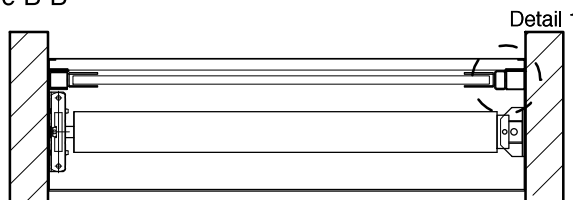

Doorsnede C-C

Aanzicht

Doorsnede D-D

Dagmaat

Totaalmaat

Doorsnede B-B

Doorsnede A-A

Detail 1 (1:5)

floor rolluiken

**Fortress 1.62S / 1.62A-IDD-NHB**

[www.floorrolluiken.nl](http://www.floorrolluiken.nl)

Maateenheid: mm

Schaal: 1:20

Getekend: Ing. A.J. Holdinga

Papierformaat: A4

Versie: 1.0