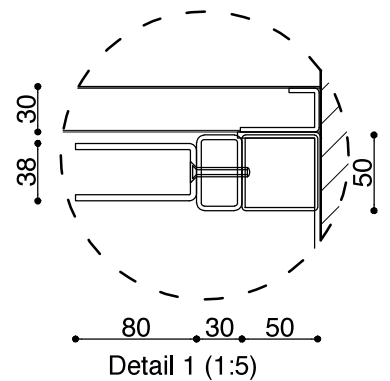

Doorsnede C-C

Aanzicht

Doorsnede D-D

Dagmaat

Totaalmaat

Doorsnede B-B

Doorsnede A-A

Detail 1 (1:5)

floor rolluiken

**Fortress 1.62S / 1.62A-IDD-NHB**

[www.floorrolluiken.nl](http://www.floorrolluiken.nl)

Maateenheid: mm

Schaal: 1:20

Getekend: Ing. A.J. Holdinga

Papierformaat: A4

Versie: 1.0